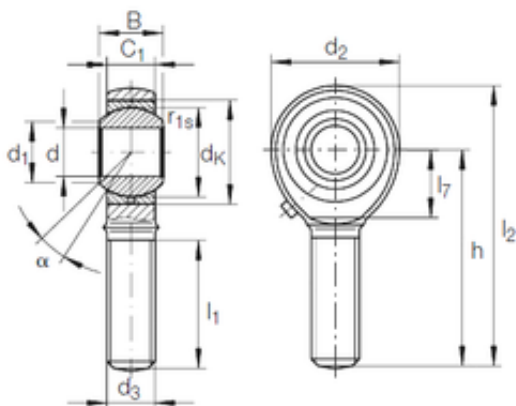

## BEARING de Mexico?S.A.

22 mm x 42 mm x 28 mm INA GAKL 22 PB

Simple bearings

Bearing No. GAKL 22 PB

GAKL 22 PB Bearing 2D drawings and 3D CAD models

Size	22x42x28 mm
Bore Diameter	22 mm
Outer Diameter	42 mm
Width	28 mm
d	22 mm
D	42 mm
B	28 mm
d1	25,8 mm
d2	54 mm
dk	38,1 mm
h	84 mm
l1 min.	48 mm
l2 max.	111 mm
l7 min.	29 mm
r1 min.	0,3 mm
C1	20 mm
Thread (G)	M22X1,5
Angle	15 °
Weight	0,48 Kg
Basic dynamic load rating (C)	38 kN