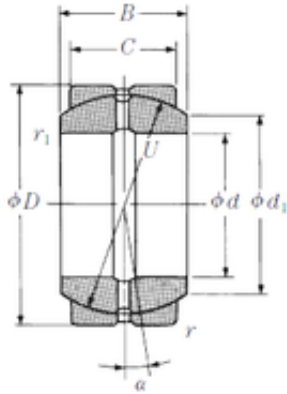

BEARING de Mexico?S.A.

31.75 mm x 50,8 mm x 27,76 mm NSK 12SF20

Simple bearings

Bearing No. 12SF20

Size	31.75x50.8x27.76 mm
Bore Diameter	31.75 mm
Outer Diameter	50,8 mm
Width	27,76 mm
d	31.75 mm
D	50,8 mm
B	27,76 mm
C	23,8 mm
U	45,59 mm
d1	35,7 mm
rb max.	0,8 mm
Angle	6,5 °
Weight	0,235 Kg
Basic dynamic load rating (C)	74,5 kN

12SF20 Bearing 2D drawings and 3D CAD models