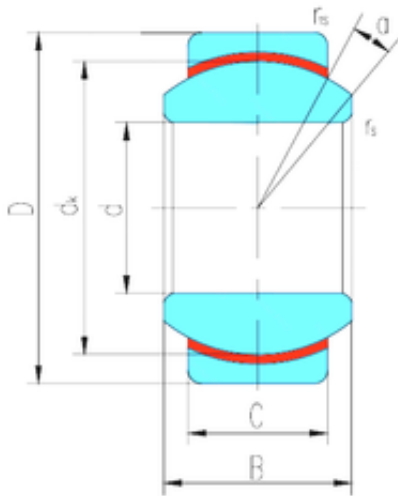

## BEARING de Mexico?S.A.

12 mm x 26 mm x 15 mm LS GEG12N Simple bearings

Bearing No. GEG12N

Size	12x26x15 mm
Bore Diameter	12 mm
Outer Diameter	26 mm
Width	15 mm
d	12 mm
D	26 mm
B	15 mm
C	9 mm
dk	22 mm
r min.	0,3 mm
r1 min.	0,3 mm
Angle	18 °
Weight	0,033 Kg
Basic dynamic load rating (C)	11 kN

GEG12N Bearing 2D drawings and 3D CAD models