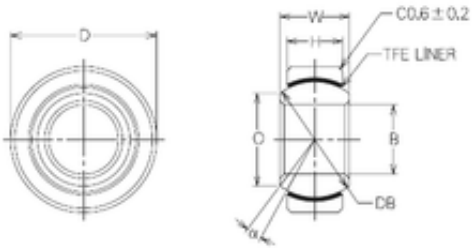

## BEARING de Mexico?S.A.

6 mm x 16,5 mm x 6 mm NMB MBT6 Simple bearings

Bearing No. MBT6

Size	6x16.5x8.5 mm
Bore Diameter	6 mm
Outer Diameter	16,5 mm
Width	8,5 mm
d	6 mm
D	16,5 mm
B	8,5 mm
C	6,5 mm
Db	12,7 mm
O	9,4 mm
B	6 mm
D	16,5 mm
H	6,5 mm
W	8,5 mm
Angle	11 °
Weight	0,011 Kg
Basic dynamic load rating (C)	13,72 kN
Static load rating radial (C0)	30,4 kN

MBT6 Bearing 2D drawings and 3D CAD models