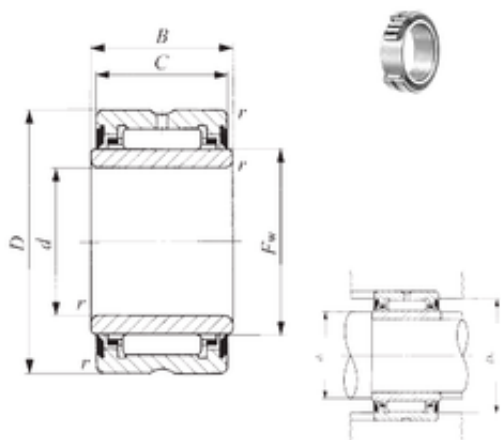

BEARING de Mexico?S.A.

12 mm x 24 mm x 23 mm IKO NA 6901UU
Needle bearings

Bearing No. NA 6901UU

Size	12x24x23 mm
Bore Diameter	12 mm
Outer Diameter	24 mm
Width	23 mm
d	12 mm
Fw	16 mm
D	24 mm
B	23 mm
C	22 mm
r min.	0,3 mm
da min.	14 mm
da max	15 mm
Da max.	22 mm
Weight	0,0455 Kg
Basic dynamic load rating (C)	15,5 kN
Basic static load rating (C0)	20,4 kN

NA 6901UU Bearing 2D drawings and 3D CAD models