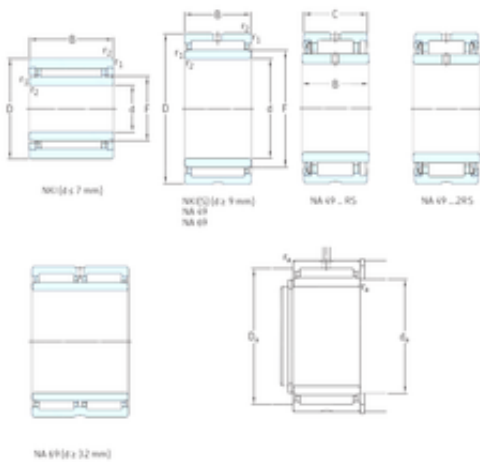

## BEARING de Mexico?S.A.

NK160/25 Bearing 2D drawings and 3D CAD models

### 60 mm x 82 mm x 25 mm SKF NK160/25 Needle bearings

Bearing No. NK160/25

Size	60x82x25 mm
Bore Diameter	60 mm
Outer Diameter	82 mm
Width	25 mm
d	60 mm
F	68 mm
D	82 mm
B	25 mm
C	25 mm
r1 min.	0,6 mm
r2 min.	0,6 mm
da max	64 mm
Da max.	78 mm
ra max.	0,6 mm
S	1 mm
Weight	0,39 Kg
Basic dynamic load rating (C)	44 kN
Basic static load rating (C0)	95 kN
Fatigue load limit (Pu)	11,8
Reference speed	6000 r/min