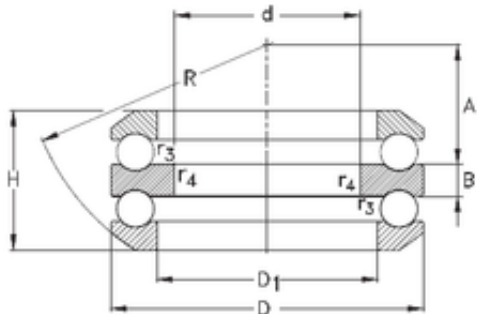

## BEARING de Mexico?S.A.

45 mm x 90 mm x 10 mm NKE 54211 Impulse ball bearings

Bearing No. 54211

54211 Bearing 2D drawings and 3D CAD models

Size	45x90x49.6 mm
Bore Diameter	45 mm
Outer Diameter	90 mm
Width	49,6 mm
d	45 mm
D	90 mm
H	49,6 mm
r1 min.	1 mm
r2 min.	1 mm
r3 min.	0,6 mm
r4 min.	0,6 mm
A	32,5 mm
B	10 mm
D1	57 mm
R	72 mm
Weight	1,13 Kg
Basic dynamic load rating (C)	61 kN
Basic static load rating (C0)	134 kN