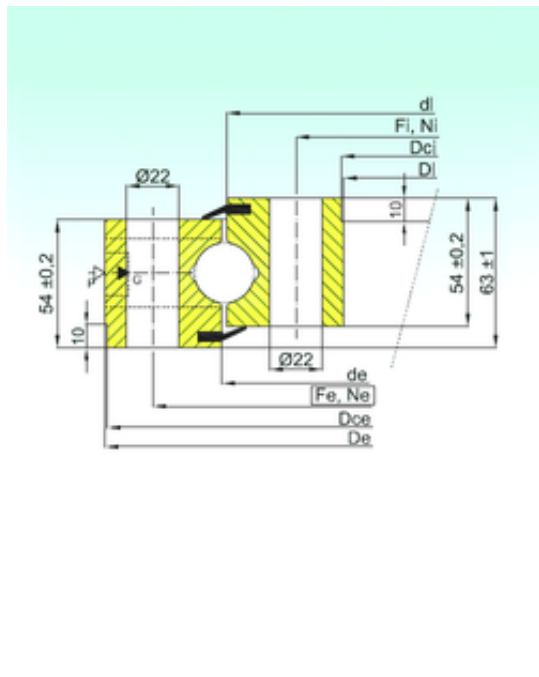

BEARING de Mexico?S.A.

ISB NB1.25.1155.201-2PPN Impulse ball bearings

Bearing No. NB1.25.1155.201-2PPN

NB1.25.1155.201-2PPN Bearing 2D drawings and 3D CAD models

Size	1055x1255x63 mm
Bore Diameter	1055 mm
Outer Diameter	1255 mm
Width	63 mm
d	1055 mm
D	1255 mm
H	63 mm
de	1154 mm
di	1156 mm
Di	1055 mm
De	1255 mm
Fe	1215 mm
Ne	36 mm
Fi	1095 mm
Ni	36 mm
Dci	1057 mm
Dce	1253 mm