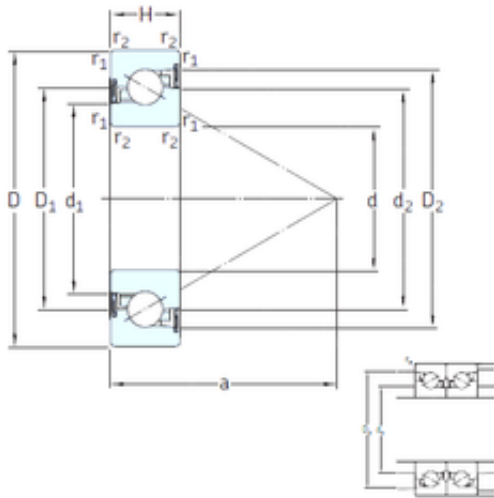

BEARING de Mexico?S.A.

BSD 2047 CG-2RZ Bearing 2D drawings and 3D CAD models

20 mm x 47 mm x 15 mm SKF BSD 2047 CG-2RZ Impulse ball bearings

Bearing No. BSD 2047 CG-2RZ

Size	20x47x15 mm
Bore Diameter	20 mm
Outer Diameter	47 mm
Width	15 mm
d	20 mm
D	47 mm
B	15 mm
C	15 mm
H	15 mm
a	40 mm
d1	28,5 mm
d2	34 mm
r1 min.	1 mm
r2 min.	1 mm
D1	34,6 mm
D2	40,7 mm
da min.	27 mm
Da max.	42,5 mm
ra max.	1 mm
Weight	0,13 Kg
Basic dynamic load rating (C)	22 kN
Basic static load rating (C0)	49 kN
(Grease) Lubrication Speed	9 500 r/min