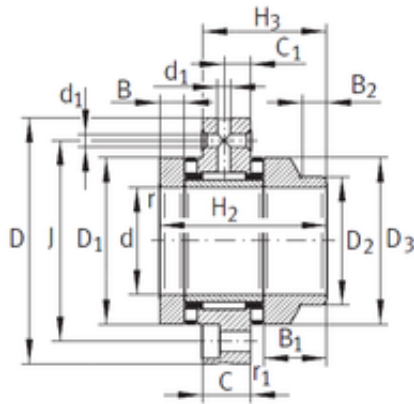

## BEARING de Mexico?S.A.

50 mm x 115 mm x 11,5 mm INA  
ZARF50115-L-TV Complex bearings

Bearing No. ZARF50115-L-TV

Size	50x115x22.5 mm
Bore Diameter	50 mm
Outer Diameter	115 mm
Width	22,5 mm
d	50 mm
D	115 mm
C	22,5 mm
H3	58 mm
d1	6 mm
r min.	0,3 mm
r1 min.	0,6 mm
B	11,5 mm
B1	29,5 mm
B2	12 mm
C1	12,5 mm
D1	78 mm
D2	60 mm
D3	78 mm
H2	78 mm
J	94 mm
da min.	58 mm
Da max.	79 mm
Weight	2,45 Kg
Dynamic load rating radial (C)	40 kN
Dynamic load rating axial	90 kN

ZARF50115-L-TV Bearing 2D drawings and 3D CAD models