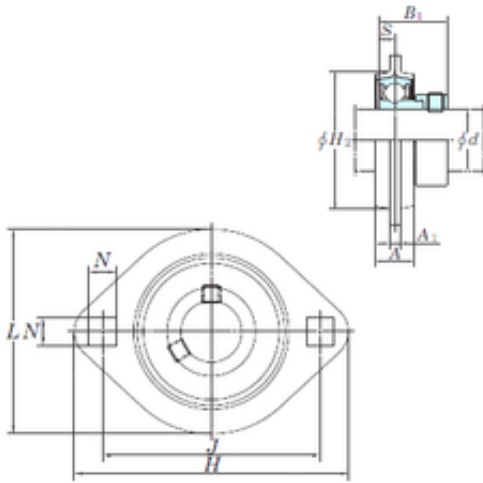

BEARING de Mexico?S.A.

KOYO SAPFL201-8 Ball bearings units

Bearing No. SAPFL201-8

Bore Diameter	12,7 mm
Width	28,5 mm
d	12,7 mm
A	14 mm
A1	4 mm
B	28,5 mm
H	81 mm
H2	49 mm
J	63,5 mm
L	59 mm
N	7,1 mm
S	6 mm
Bolt (G)	M6
Weight	0,22 Kg
Basic dynamic load rating (C)	9,55 kN
Basic static load rating (C0)	4,8 kN

SAPFL201-8 Bearing 2D drawings and 3D CAD models