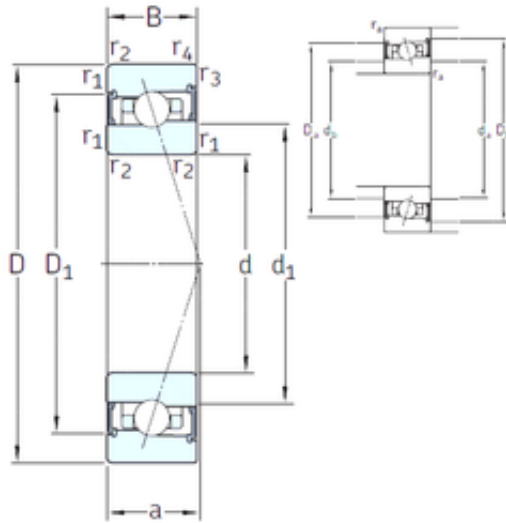

BEARING de Mexico?S.A.

40 mm x 68 mm x 15 mm SNFA HX40 /S/NS
7CE1 Angular contact ball bearings

Bearing No. HX40 /S/NS 7CE1

HX40 /S/NS 7CE1 Bearing 2D drawings and 3D CAD models

Size	40x68x15 mm
Bore Diameter	40 mm
Outer Diameter	68 mm
Width	15 mm
d	40 mm
D	68 mm
B	15 mm
C	15 mm
a	15 mm
b	1,5 mm
d1	51 mm
r1 min.	1 mm
r2 min.	1 mm
r3 min.	0,6 mm
r5 min.	0,6 mm
C1	7,8 mm
D1	58,8 mm
da min.	44,6 mm
Da max.	63,4 mm
db min	44,6 mm
ra max.	1 mm
rb max.	0,6 mm
C2	2,6 mm
Db max	63,4 mm
Weight	0,2 Kg