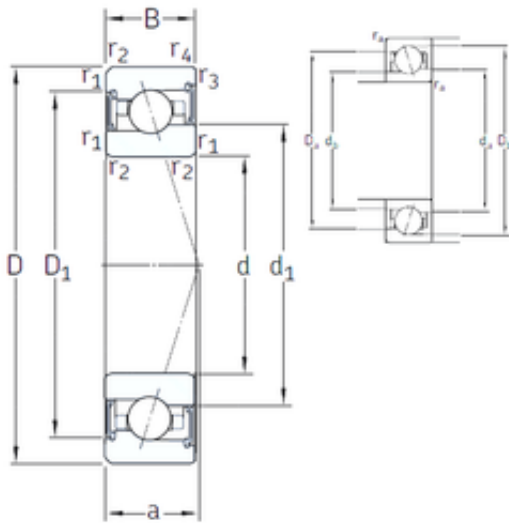

BEARING de Mexico?S.A.

VEX 25 /S/NS 7CE1 Bearing 2D drawings and 3D CAD models

25 mm x 47 mm x 12 mm SNFA VEX 25 /S/NS 7CE1 Angular contact ball bearings

Bearing No. VEX 25 /S/NS 7CE1

Size	25x47x12 mm
Bore Diameter	25 mm
Outer Diameter	47 mm
Width	12 mm
d	25 mm
D	47 mm
B	12 mm
C	12 mm
a	11 mm
d1	31,6 mm
r1 min.	0,6 mm
r2 min.	0,6 mm
r3 min.	0,3 mm
r4 min.	0,3 mm
D1	39,2 mm
da min.	28,2 mm
Da max.	43,8 mm
db min	28,2 mm
ra max.	0,6 mm
rb max.	0,3 mm
dh	7,5 mm
Db max	44,6 mm
Weight	0,065 Kg
Basic dynamic load rating (C)	8,32 kN
Basic static load rating (C0)	4,15 kN